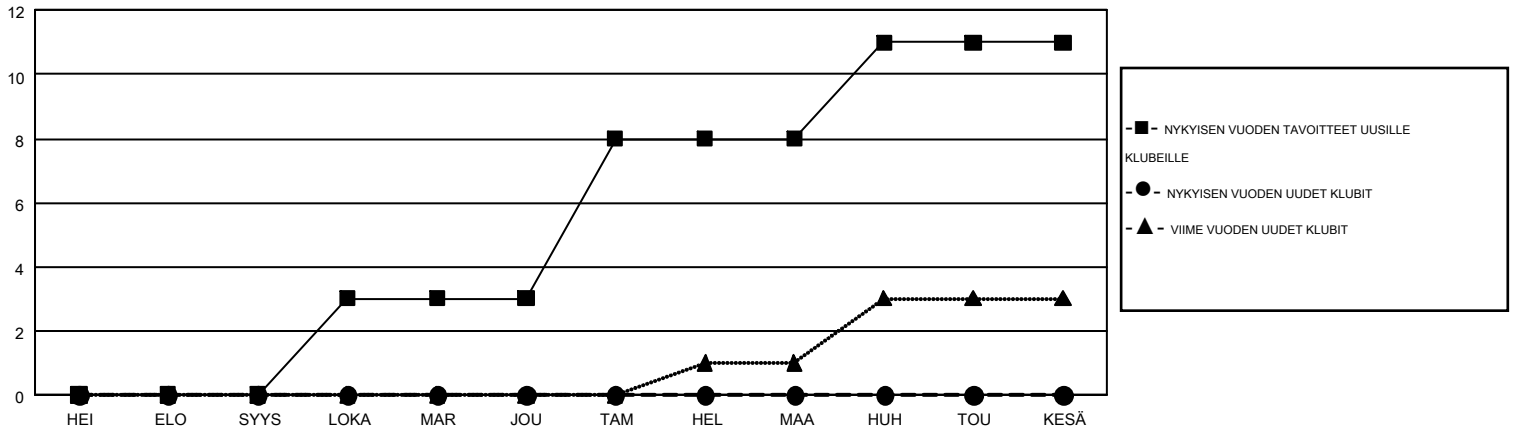

GMT MONTHLY MEMBERSHIP PROGRESS REPORT

Results as of: 8/31/2017

Multiple District 107

LOCATION: FINLAND

GMT: ANTTI FORSELL

GMT VAALIPIIRI 4

Klubit				jäsenä			
TULOKSET 2017-2018				TULOKSET 2017-2018			
NELJÄNNES	UUDEN KLUBIN TAVOITE	UUDET KLUBIT	LOPETETUT KLUBIT	NELJÄNNES	JÄSENKASVUN NETTOTAVOITE	TOTEUTUNUT JÄSENKASVU	POISTETUT JÄSENET (mukaan lukien siirrot)
HEI/ELO/SYYS	0	0	7	HEI/ELO/SYYS	35	50	199
LOKA/MAR/JOU	3	0	0	LOKA/MAR/JOU	100	0	0
TAM/HEL/MAA	5	0	0	TAM/HEL/MAA	115	0	0
HUH/TOU/KESÄ	3	0	0	HUH/TOU/KESÄ	-102	0	0

TAVOITTEET JA UUDET KLUBIT, KUMULATIIVINEN

TAVOITTEET JA JÄSENET, KUMULATIIVINEN

LAKKAUTETUT KLUBIT: 7	31 CLUBS OF 917 LISÄNNYT YHDEN TAI USEAMMAN UUTTA JÄSENTÄ	SUKUPUOLIJAKAUMA MIES 18,424 (79.64%) NAINEN 4,709 (20.36%)
EROTETUT JÄSENET KUOLLUT 38 KLUBI LAKKAUTETTU 0 MUUT 161 YHTEENSÄ 199	KLIKKA TÄSTÄ NÄHDÄKSESI KUMULATIIVISET JÄSENTIEDOT	PERHEJÄSENIÄ YHTEENSÄ 509 PERHEJÄSENET, JOTKA MAKSAVAT PUOLET JÄSENMAKSUSTA 255