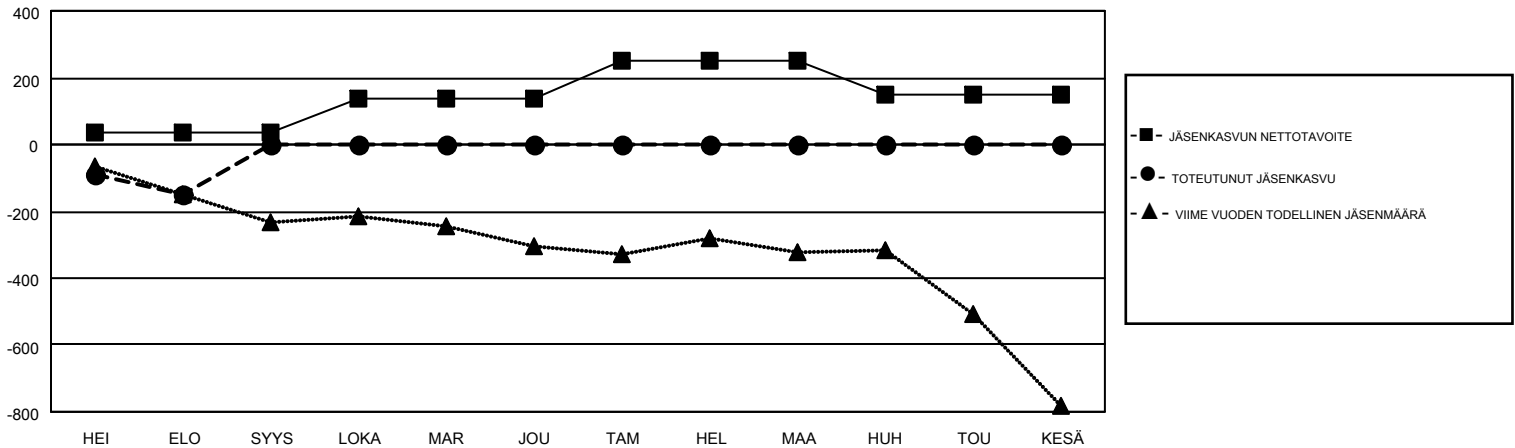

GMT MONTHLY MEMBERSHIP PROGRESS REPORT

Results as of: 8/31/2017

Multiple District 107

LOCATION: FINLAND

GMT: ANTTI FORSELL

GMT VAALIPIIRI 4

Klubit				jäsenä			
TULOKSET 2017-2018				TULOKSET 2017-2018			
NELJÄNNES	UUDEN KLUBIN TAVOITE	UUDET KLUBIT	LOPETETUT KLUBIT	NELJÄNNES	JÄSENKASVUN NETTOTAVOITE	TOTEUTUNUT JÄSENKASVU	POISTETUT JÄSENET (mukaan lukien siirrot)
HEI/ELO/SYYS	0	0	7	HEI/ELO/SYYS	35	50	199
LOKA/MAR/JOU	3	0	0	LOKA/MAR/JOU	100	0	0
TAM/HEL/MAA	5	0	0	TAM/HEL/MAA	115	0	0
HUH/TOU/KESÄ	3	0	0	HUH/TOU/KESÄ	-102	0	0

TAVOITTEET JA UUDET KLUBIT, KUMULATIIVINEN

TAVOITTEET JA JÄSENET, KUMULATIIVINEN

LAKKAUTETUT KLUBIT: 7	31 CLUBS OF 917 LISÄNNYT YHDEN TAI USEAMMAN UUTTA JÄSENTÄ	SUKUPUOLIJAKAUMA MIES 18,424 (79.64%) NAINEN 4,709 (20.36%)
EROTETUT JÄSENET KUOLLUT 38 KLUBI LAKKAUTETTU 0 MUUT 161 YHTEENSÄ 199	KLIKKA TÄSTÄ NÄHDÄKSESI KUMULATIIVISET JÄSENTIEDOT	PERHEJÄSENIÄ YHTEENSÄ 509 PERHEJÄSENET, JOTKA MAKSAVAT PUOLET JÄSENMAKSUSTA 255